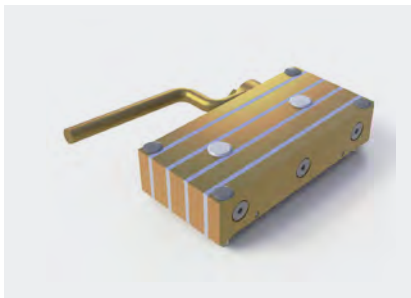

Autres aimants de coffrage

Aimant universel MagFly®

L'aimant universel MagFly est doté de la technologie MagFly® brevetée et est polyvalent. Deux taraudages M16 x 1,5 sont disponibles en standard pour le montage d'adaptateurs et d'accessoires. De plus, différentes forces d'adhérence, dimensions et constructions permettent de disposer à tout moment de l'aimant approprié quelle que soit l'application.

N° art.	Désignation	Force d'adhérence [N] [kg]	Poids	l1 [mm]	l2 [mm]	b1 [mm]	b2 [mm]	h1 [mm]	h2 [mm]
8001052	MagFly® 1000	11.000	5,0	230	270	60	115	50	65
8001055	MagFly® 1600	16.000	7,5	230	270	85	140	50	65
8001060	MagFly® 2000	22.000	10,0	230	270	110	165	50	65
8001064	MagFly® 2500	27.000	12,5	230	270	135	190	50	65
8001065	MagFly® 3000	30.000	15,0	230	270	160	215	50	65