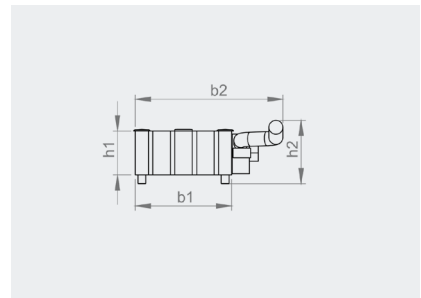

Autres aimants de coffrage

Aimant universel MagFly®

L'aimant universel MagFly est doté de la technologie MagFly® brevetée et est polyvalent. Deux taraudages M16 x 1,5 sont disponibles en standard pour le montage d'adaptateurs et d'accessoires. De plus, différentes forces d'adhérence, dimensions et constructions permettent de disposer à tout moment de l'aimant approprié quelle que soit l'application.

N° art.	Désignation	Force d'adhérence [N] [kg]	Poids	l1 [mm]	l2 [mm]	b1 [mm]	b2 [mm]	h1 [mm]	h2 [mm]
8001052	MagFly® 1000	11.000	5,0	230	270	60	115	50	65
8001055	MagFly® 1600	16.000	7,5	230	270	85	140	50	65
8001060	MagFly® 2000	22.000	10,0	230	270	110	165	50	65
8001064	MagFly® 2500	27.000	12,5	230	270	135	190	50	65
8001065	MagFly® 3000	30.000	15,0	230	270	160	215	50	65