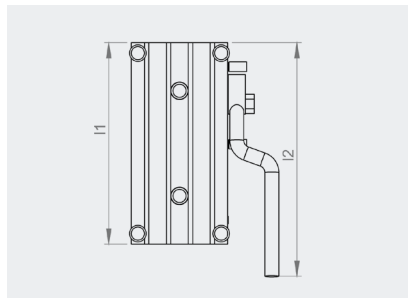

Autres aimants de coffrage

Aimant universel MagFly®

L'aimant universel MagFly est doté de la technologie MagFly® brevetée et est polyvalent. Deux taraudages M16 x 1,5 sont disponibles en standard pour le montage d'adaptateurs et d'accessoires. De plus, différentes forces d'adhérence, dimensions et constructions permettent de disposer à tout moment de l'aimant approprié quelle que soit l'application.

N° art.	Désignation	Force d'adhérence [N] [kg]	Poids	l1 [mm]	l2 [mm]	b1 [mm]	b2 [mm]	h1 [mm]	h2 [mm]
8001052	MagFly® 1000	11.000	5,0	230	270	60	115	50	65
8001055	MagFly® 1600	16.000	7,5	230	270	85	140	50	65
8001060	MagFly® 2000	22.000	10,0	230	270	110	165	50	65
8001064	MagFly® 2500	27.000	12,5	230	270	135	190	50	65
8001065	MagFly® 3000	30.000	15,0	230	270	160	215	50	65